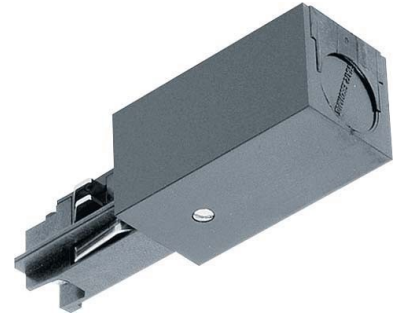

## Mechanical accessories for luminaires Black 60700229

### Allgemeine Informationen

Products_Model	ET1572647
EAN	4024318881270
Producer	Zumtobel Licht
Producer-Model	60700229
Producer-Typ	L3+DALI #60700229
min. Order	
Class	Elektrisches Zubehör für Leuchten