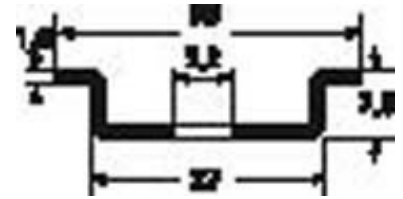

DIN rail (top hat rail) DIN rail acc. EN60715 Steel 181-47061

Allgemeine Informationen

Products_Model	ET0427275
EAN	4031026127088
Producer	HellermannTyton
Producer-Model	181-47061
Producer-Typ	DELTA-3F/BV
min. Order	
Class	

Technische Informationen

Länge	
Ausführung der Oberfläche	
Werkstoff	

[DIN rail \(top hat rail\) DIN rail acc. EN60715 Steel 181-47061 online kaufen](#)