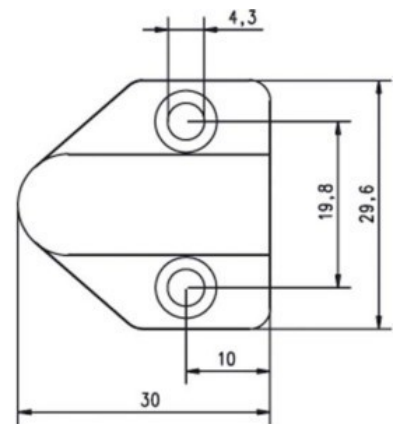

## Power cord 10318-60-----00

### Allgemeine Informationen

Products_Model	ET1210504
EAN	4042203195714
Producer	Assa Abloy effeff
Producer-Model	10318-60-----00
Producer-Typ	10318-60-----00
min. Order	
Class	Netzanschlussleitung

### Technische Informationen

Länge	0.6m
-------	------

[Power cord 10318-60-----00 online kaufen](#)