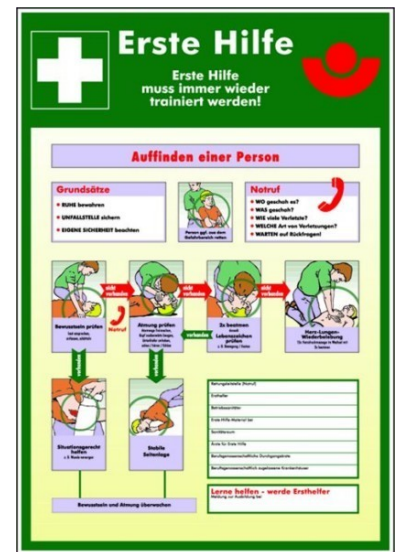

Warning/signing plate Plastic 216/71

Allgemeine Informationen

Products_Model	ET0307101
EAN	
Producer	Klar
Producer-Model	216/71
Producer-Typ	216/71
min. Order	
Class	Warn-/Hinweisschild

Technische Informationen

Werkstoff	
Mit Warn-/Hinweissymbol	
Mit Warn-/Hinweistext	
Farbe	

[Warning/signing plate Plastic 216/71 online kaufen](#)