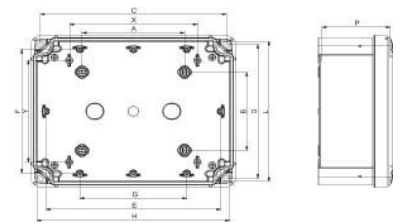

## Empty cabinet 291 mm 241 mm 168 mm NSYTBS292416H

### Technische Informationen

Höhe	291mm
Breite	241mm
Tiefe	168mm
Einbautiefe	160mm
RAL-Nummer	
Anbaumöglichkeit	
Werkstoff des Gehäuses	
Oberfläche	
Mit Montageplatte	
Geeignet für Blitzschutz	
Schutzart (IP)	

[Empty cabinet 291 mm 241 mm 168 mm NSYTBS292416H online kaufen](#)