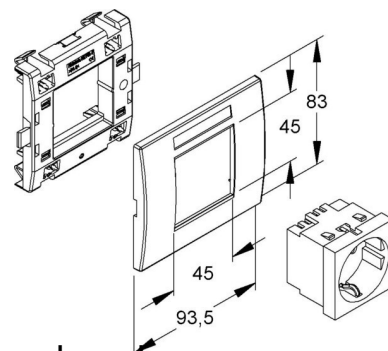

## Junction box for wall duct 1 Front Open KESL-1.3

### Allgemeine Informationen

Products_Model	ET5210156
EAN	4011126008142
Producer	Kleinhuis
Producer-Model	KESL-1.3
Producer-Typ	KESL-1.3
min. Order	
Class	Einbaudose für Geräteinbaukanal

Mit Anschlussraum

Werkstoff

[Junction box for wall duct 1 Front Open KESL-1.3 online kaufen](#)