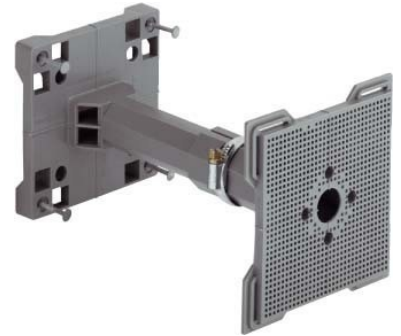

## Accessories for junction boxes/junction cases for mounting in th

### Allgemeine Informationen

Products_Model	ET0473530
EAN	7611614075365
Producer	Kaiser
Producer-Model	9957
Producer-Typ	9957
min. Order	
Class	Zubehör für Dose/Gehäuse für Montage in der Wand/De

### Technische Informationen

Geeignet für Einbaudose
Geeignet für Zentraldose
Art des Zubehörs

[Accessories for junction boxes/junction cases for mounting in th online kaufen](#)