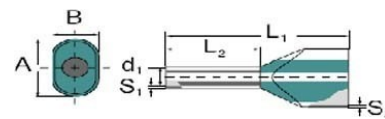

Technische Informationen

Bauform	
Nennquerschnitt	1 mm ²
Hülsenlänge	8 mm
Isoliert	
Farbe	
Werkstoff	
Oberfläche	
Für kurzschlussfeste Leitungen	
Bandware	

[Cable end sleeve 1 mm² 8 mm 9037260000 online kaufen](#)