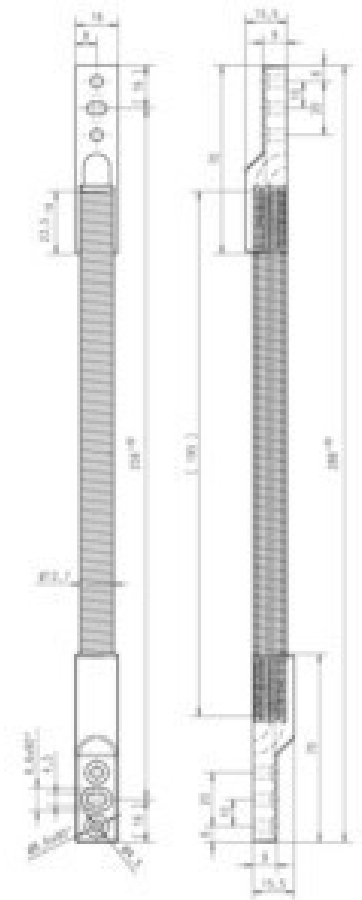

Power cord 10312-11-----00

Allgemeine Informationen

Products_Model	ET1210502
EAN	4042203335554
Producer	Assa Abloy effeff
Producer-Model	10312-11-----00
Producer-Typ	10312-11-----00
min. Order	
Class	Netzanschlussleitung

Technische Informationen

Länge	0.29m
-------	-------

[Power cord 10312-11-----00 online kaufen](#)