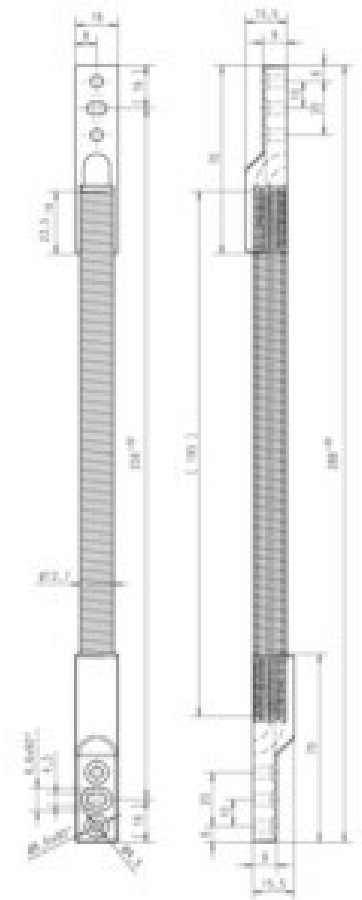

## Power cord 10312-11-----00

### Allgemeine Informationen

Products_Model	ET1210502
EAN	4042203335554
Producer	Assa Abloy effeff
Producer-Model	10312-11-----00
Producer-Typ	10312-11-----00
min. Order	
Class	Netzanschlussleitung

### Technische Informationen

Länge	0.29m
-------	-------

[Power cord 10312-11-----00 online kaufen](#)