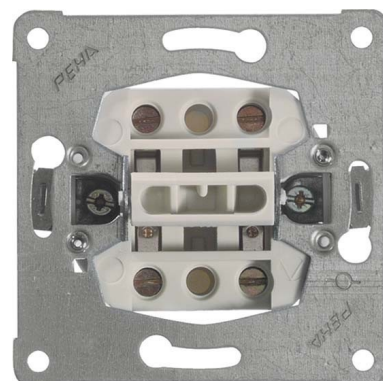

Switch 3-pole switch Rocker/button Basic element 00112311

Allgemeine Informationen

Products_Model	ET0823007
EAN	4010105112313
Producer	Peha
Producer-Model	00112311
Producer-Typ	D 613
min. Order	
Class	Installationsschalter

Technische Informationen

Schaltungsart	
Bedienungsart	
Zusammenstellung	
Anzahl der Module (bei Modulbauweise)	
Tastschalter	
Anzahl der Betätigungswippen	
Montageart	
Befestigungsart	
Werkstoff	
Werkstoffgüte	
Halogenfrei	
Oberfläche	
Ausführung der Oberfläche	
Farbe	
Beleuchtungsfunktion	
Geeignet für Schutzart (IP)	
Nennspannung	250V
Bemessungsstrom	10A
Schaltstrom für Leuchtstofflamp 6AX	
Rückmeldekontakt	
Anschlussart	
Waschmaschinenschalter	

[Switch 3-pole switch Rocker/button Basic element 00112311 online kaufen](#)