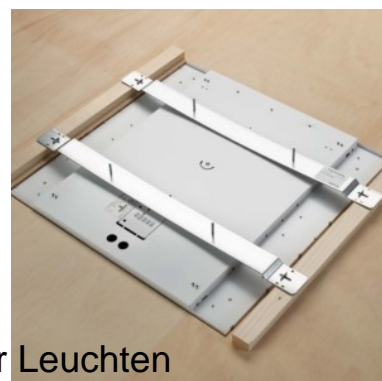

## Trilux Einbauzubehör für ArimoS MRX ArimoS MRX ZBB/1

### Allgemeine Informationen

Artikelnummer	ET1570116
EAN	4018242313396
Hersteller	Trilux
Hersteller-ArtNr	6361000
Hersteller-Typ	ArimoS MRX ZBB/1
Verpackungseinheit	1 Stück
Artikelklasse	Mechanisches Zubehör für Leuchten

### Technische Informationen

Art des Zubehörs

Farbe

Werkstoff

Trilux Einbauzubehör für ArimoS MRX ArimoS MRX ZBB/1 Art des Zubehörs Befestigungssatz, Farbe weiß, Werkstoff Stahl, Montagezubehör zum Einbau in gesägte Deckenöffnungen, Montagezubehör für den Einbau in Systemdecken mit verdeckten Tragschienen.