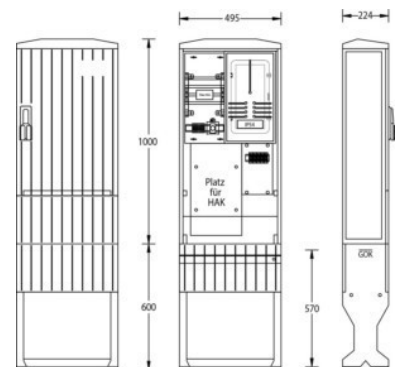

Meter cabinet equipped 2130-0312.21

Allgemeine Informationen

Products_Model	ET5611838
EAN	
Producer	uesa
Producer-Model	2130-0312.21
Producer-Typ	ZAS-1-FL-S enviaM
min. Order	
Class	Zähler-Komplettschrank

Technische Informationen

[Meter cabinet equipped 2130-0312.21 online kaufen](#)