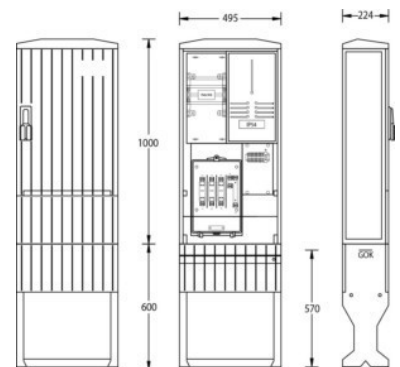

## Meter cabinet equipped 2130-1116.21

### Allgemeine Informationen

Products_Model	ET5611836
EAN	
Producer	uesa
Producer-Model	2130-1116.21
Producer-Typ	ZAS-1-FL Thü.Energie
min. Order	
Class	Zähler-Komplettschrank