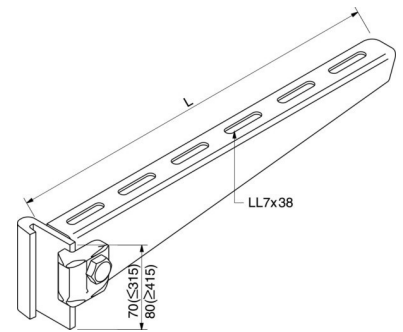

## Bracket for cable support system 515 mm 80 mm 16B1-500

### Allgemeine Informationen

Products_Model	ET5403346
EAN	4046847008720
Producer	Rico
Producer-Model	16B1-500-V
Producer-Typ	16B1-500
min. Order	
Class	Ausleger für Kabeltragsystem

### Technische Informationen

Länge	515mm
Höhe	80mm
Ausführung	
Winkel	90...90°
Tragfähigkeit	3.6kN
Geeignet für Funktionserhalt	
Werkstoff	
Rostfreier Stahl, gebeizt	
Werkstoffgüte	
Oberfläche	
Farbe	

[Bracket for cable support system 515 mm 80 mm 16B1-500 online kaufen](#)