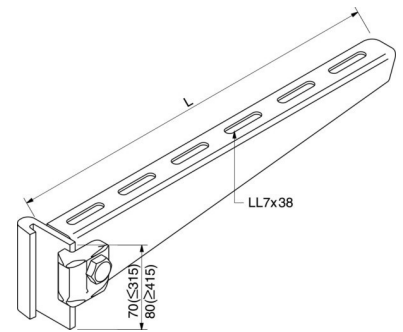

## Bracket for cable support system 515 mm 80 mm 16B1-500

### Allgemeine Informationen

|                |                              |
|----------------|------------------------------|
| Products_Model | ET5403346                    |
| EAN            | 4046847008720                |
| Producer       | Rico                         |
| Producer-Model | 16B1-500-V                   |
| Producer-Typ   | 16B1-500                     |
| min. Order     |                              |
| Class          | Ausleger für Kabeltragsystem |

### Technische Informationen

|                              |          |
|------------------------------|----------|
| Länge                        | 515mm    |
| Höhe                         | 80mm     |
| Ausführung                   |          |
| Winkel                       | 90...90° |
| Tragfähigkeit                | 3.6kN    |
| Geeignet für Funktionserhalt |          |
| Werkstoff                    |          |
| Rostfreier Stahl, gebeizt    |          |
| Werkstoffgüte                |          |
| Oberfläche                   |          |
| Farbe                        |          |

[Bracket for cable support system 515 mm 80 mm 16B1-500 online kaufen](#)