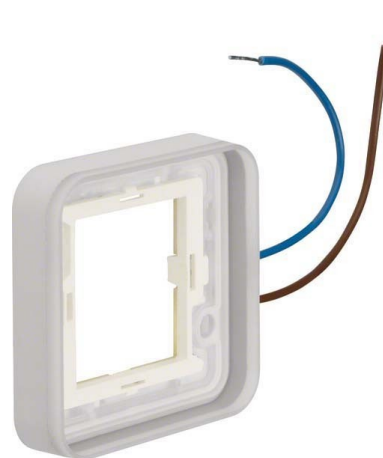

## Berker Rahmen beleuchtbar 1-fach polarweiß 13383512

### Allgemeine Informationen

Artikelnummer	ET0862807
EAN	4011334404491
Hersteller	Berker
Hersteller-ArtNr	13383512
Hersteller-Typ	13383512
Verpackungseinheit	1 Stück
Artikelklasse	Abdeckrahmen

### Technische Informationen

Anzahl der Einheiten horizontal	
Anzahl der Einheiten vertikal	
Anzahl der Module horizontal (bei Modulbauweise)	
Anzahl der Module vertikal (bei Modulbauweise)	
Geeignet für Unterflurkanaldose	
Geeignet für Geräteeinbaukanal	
Flächenbündige Ausführung	
Textfeld/Beschriftungsfläche	
Werkstoff	
Werkstoffgüte	
Halogenfrei	
Oberfläche	
Ausführung der Oberfläche	
Farbe	
RAL-Nummer (ähnlich)	
Transparent	
Mit Klappdeckel	
Schutzart (IP)	
Befestigungsart	
Breite	83mm
Höhe	83mm
Tiefe	23mm
Einbaubreite	71mm
Einbauhöhe	71mm

für Geräteeinbaukanal, Werkstoff Kunststoff, Werkstoffgüte Thermoplast, Halogenfrei, Oberfläche unbehandelt, Ausführung der Oberfläche matt, Farbe weiß, RAL-Nummer (ähnlich) 9010, Schutzart (IP) IP55, Befestigungsart Klemm-/Schraubbefestigung, Breite 83mm, Höhe 83mm, Tiefe 23mm, Einbaubreite 71mm, Einbauhöhe 71mm, leuchtet weiß nach Anschluss an AC 230 V~/0,3 mA