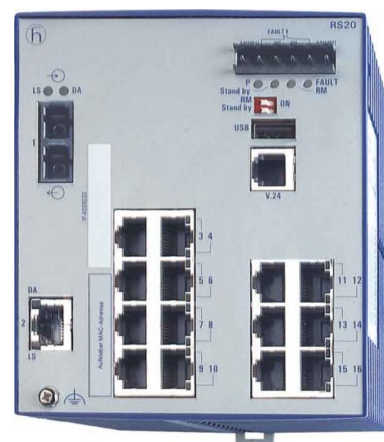

Network switch 943434025

Allgemeine Informationen

| | |
|----------------|-------------------|
| Products_Model | ET4596556 |
| EAN | 4002044219338 |
| Producer | Hirschmann INET |
| Producer-Model | 943434025 |
| Producer-Typ | RS20-1600M2T1SDAE |
| min. Order | |
| Class | Netzwerk Switch |

Anzahl der 100 Mbps SC-Ports

Anzahl der 1000 Mbps SC-Port:

Anzahl der 1000 Mbps SC-Ports (LX)

Anzahl der 100 Mbps ST-Ports

Anzahl der sonstigen Ports

Montageart

Anzahl der max. stapelbaren Switches

Anzahl der Modulslots

Layer 2

Layer 3

Managebar

[Network switch 943434025 online kaufen](#)