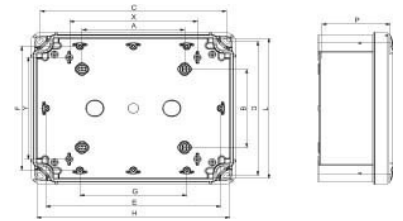

## Empty cabinet 291 mm 241 mm 168 mm NSYTBS292416HT

### Technische Informationen

Höhe	291mm
Breite	241mm
Tiefe	168mm
Einbautiefe	160mm
RAL-Nummer	
Anbaumöglichkeit	
Werkstoff des Gehäuses	
Oberfläche	
Mit Montageplatte	
Geeignet für Blitzschutz	
Schutzart (IP)	

[Empty cabinet 291 mm 241 mm 168 mm NSYTBS292416HT online kaufen](#)