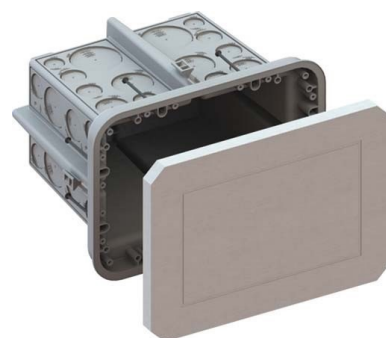

## Box/housing for built-in mounting in the wall/ceiling 1298-38

### Allgemeine Informationen

Products_Model	ET7801592
EAN	4013456543829
Producer	Kaiser
Producer-Model	1298-38
Producer-Typ	1298-38
min. Order	
Class	Dose, Gehäuse für Montage in der Wand/Decke

### Technische Informationen

Montageart	
Form	
Bestückung	
Durchmesser	194mm
Länge	258mm
Breite	188mm
Befestigung der Geräte	
Mit Schrauben	
Rohrverriegelung	
Einführung von hinten	
Werkstoff	
Halogenfrei	
Schutzart (IP)	
Deckel	
Mit Abschirmung	
Winddicht	
Leuchtenhakenbefestigung	
Stutzen	
Mit Nagellaschen	