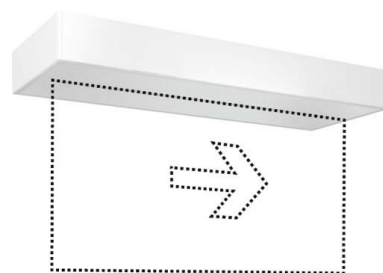

## ESYLUX ESYLUX Notleuchte Deckenaufbau 8h 32m SLX 32 LEDiDisplay8

### Technische Informationen

Ballwurfsicher	
Montageart	
Leuchtmittel	
Mit Leuchtmittel	
Fassung	
Lampenleistung	3.5W
Schaltung	
Werkstoff des Gehäuses	
Gehäusefarbe	
Werkstoff der Abdeckung	
Art der Kennzeichnung	
Geeignet für Kennzeichnungsart	
Überwachungseinrichtung	
Schaltungsart	
Mit Fernschalteranschluss	
Einspeisung	
Nennspannung	230...230V
Schutzklasse	
Schutzart (IP)	
Länge	388mm
Breite	388mm
Höhe/Tiefe	223mm
Einbaulänge	430mm
Einbaubreite	155mm
Einbautiefe	46mm
Lichtstrom bei Notbetrieb	35lm
Erkennungsweite	32m

ESYLUX ESYLUX Notleuchte Deckenaufbau 8h 32m SLX 32 LEDiDisplay8h  
Montageart Aufbau/Einbau, Leuchtmittel LED, Fassung sonstige, Lampenleistung  
3,5W, Schaltung sonstige, Werkstoff des Gehäuses Kunststoff, Gehäusefarbe  
weiß, Werkstoff der Abdeckung Kunststoff strukturiert, Art der Kennzeichnung  
ein-/zweiseitig, Geeignet für Kennzeichnungsart Acrylglasplatte,  
Überwachungseinrichtung automatischer Selbsttest, Schaltungsart  
Dauerschaltung/Bereitschaftsschaltung, Einspeisung dezentral (Einzelbatterie),  
Nennspannung 230 ...