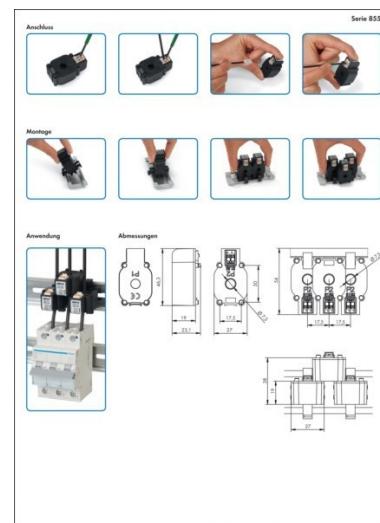

Current transformer 64 A 1 A 855-2701/064-001

Allgemeine Informationen

Products_Model	ET7201543
EAN	4050821864189
Producer	WAGO Kontakttechnik
Producer-Model	855-2701/064-001
Producer-Typ	855-2701/064-001
min. Order	
Class	Stromwandler

Technische Informationen

Ausführung	
Primärer Bemessungsstrom In	64A
Sekundärer Bemessungsstrom	1A
Sekundäre Bemessungsscheinleistung	0,2VA
Genauigkeitsklasse	
Überstrombegrenzungsfaktor	
Beglaubigt	
Mit Berührungsschutz	
Öffnungsdurchmesser	7.5mm
Schnappbefestigung mit Kupferschiene	
Sekundäranschluss	
Anzahl der Primäreingänge	