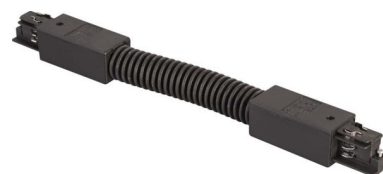

Electrical accessories for luminaires Silver 88131680

Allgemeine Informationen

Products_Model	ET2613636
EAN	4250047778110
Producer	Brumberg Leuchten
Producer-Model	88131680
Producer-Typ	88131680
min. Order	
Class	Elektrisches Zubehör für Leuchten

Technische Informationen

Art des Zubehörs

Farbe

Ader-Zahl

[Electrical accessories for luminaires Silver 88131680 online kaufen](#)