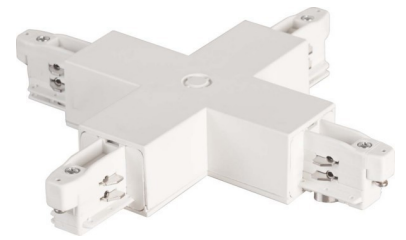

## Electrical accessories for luminaires Black 88130080

### Allgemeine Informationen

Products_Model	ET2613632
EAN	4250047778073
Producer	Brumberg Leuchten
Producer-Model	88130080
Producer-Typ	88130080
min. Order	
Class	Elektrisches Zubehör für Leuchten