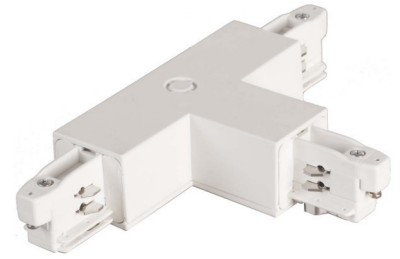

## Electrical accessories for luminaires Silver 88129680

### Allgemeine Informationen

Products_Model	ET2613630
EAN	4250047778059
Producer	Brumberg Leuchten
Producer-Model	88129680
Producer-Typ	88129680
min. Order	
Class	Elektrisches Zubehör für Leuchten