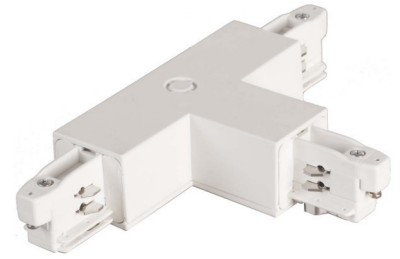

Electrical accessories for luminaires Black 88128080

Allgemeine Informationen

Products_Model	ET2613626
EAN	4250047778011
Producer	Brumberg Leuchten
Producer-Model	88128080
Producer-Typ	88128080
min. Order	
Class	Elektrisches Zubehör für Leuchten

Technische Informationen

Art des Zubehörs

Farbe

Ader-Zahl

[Electrical accessories for luminaires Black 88128080 online kaufen](#)