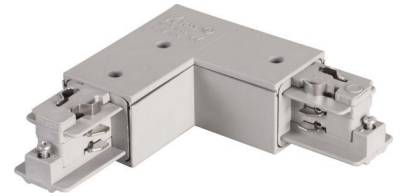

## Electrical accessories for luminaires Silver 88126680

### Allgemeine Informationen

|                |                                   |
|----------------|-----------------------------------|
| Products_Model | ET2613624                         |
| EAN            | 4250047777748                     |
| Producer       | Brumberg Leuchten                 |
| Producer-Model | 88126680                          |
| Producer-Typ   | 88126680                          |
| min. Order     |                                   |
| Class          | Elektrisches Zubehör für Leuchten |