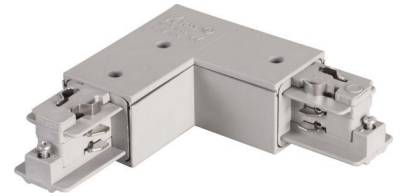

Electrical accessories for luminaires Silver 88127680

Allgemeine Informationen

Products_Model	ET2613621
EAN	4250047777779
Producer	Brumberg Leuchten
Producer-Model	88127680
Producer-Typ	88127680
min. Order	
Class	Elektrisches Zubehör für Leuchten

Technische Informationen

Art des Zubehörs

Farbe

Ader-Zahl

[Electrical accessories for luminaires Silver 88127680 online kaufen](#)