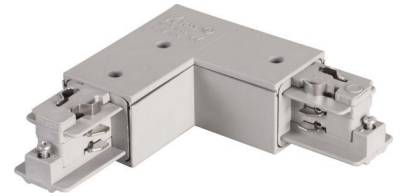

Electrical accessories for luminaires Black 88127080

Allgemeine Informationen

Products_Model	ET2613620
EAN	4250047777762
Producer	Brumberg Leuchten
Producer-Model	88127080
Producer-Typ	88127080
min. Order	
Class	Elektrisches Zubehör für Leuchten

Technische Informationen

Art des Zubehörs

Farbe

Ader-Zahl

[Electrical accessories for luminaires Black 88127080 online kaufen](#)