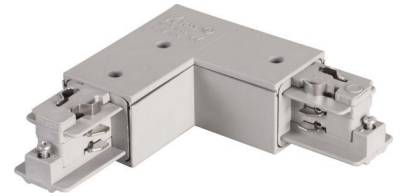

## Electrical accessories for luminaires White 88127070

### Allgemeine Informationen

Products_Model	ET2613619
EAN	4250047777755
Producer	Brumberg Leuchten
Producer-Model	88127070
Producer-Typ	88127070
min. Order	
Class	Elektrisches Zubehör für Leuchten