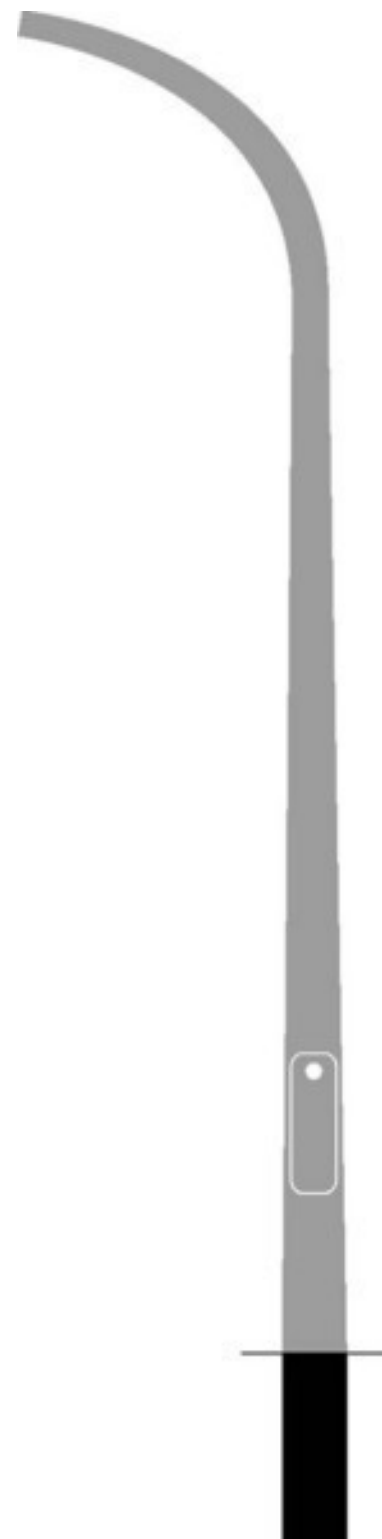

## Light pole Conical 60 mm 7100631933

### Allgemeine Informationen

Products_Model	ET3212420
EAN	
Producer	Petitjean
Producer-Model	CGC7E75B15S220
Producer-Typ	KCE 7,5/2,24
min. Order	
Class	Lichtmast

### Technische Informationen

Ausführung	
Mastzopfdurchmesser	60mm
Werkstoff	
Oberfläche	
Anzahl der Inspektionsluken	
Lichtpunkthöhe	7.5m
Auslegerlänge	2240mm
Mit Fußplatte	
Klappbar	
Mit Aufstiegshilfe	
Ausleger	

[Light pole Conical 60 mm 7100631933 online kaufen](#)