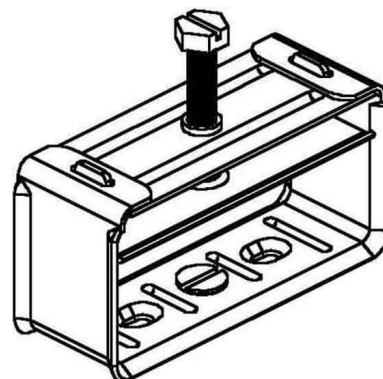

One-piece strut clamp 25 mm BUE 100/40.25

Allgemeine Informationen

Products_Model	ET0422371
EAN	4013339099801
Producer	Niedax
Producer-Model	BUE 100/40.25
Producer-Typ	BUE 100/40.25
min. Order	
Class	Bügelschelle

Technische Informationen

Spannbereich	25...40mm
Werkstoff Schelle	
Oberfläche Schelle	
Werkstoff Schraube	
Oberfläche Schraube	
Montageart	
Mit Kunststoffwanne	
Mit Metallwanne	
Halogenfrei	

[One-piece strut clamp 25 mm BUE 100/40.25 online kaufen](#)