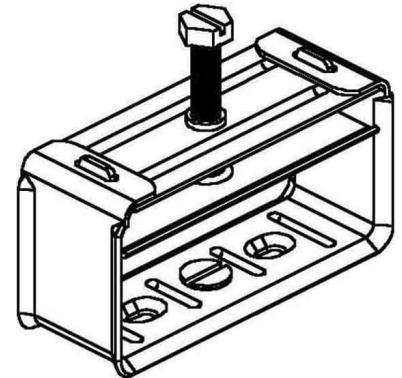

## One-piece strut clamp 25 mm BUE 100/40.25

### Allgemeine Informationen

Products_Model	ET0422371
EAN	4013339099801
Producer	Niedax
Producer-Model	BUE 100/40.25
Producer-Typ	BUE 100/40.25
min. Order	
Class	Bügelschelle

### Technische Informationen

Spannbereich	25...40mm
Werkstoff Schelle	
Oberfläche Schelle	
Werkstoff Schraube	
Oberfläche Schraube	
Montageart	
Mit Kunststoffwanne	
Mit Metallwanne	
Halogenfrei	

[One-piece strut clamp 25 mm BUE 100/40.25 online kaufen](#)