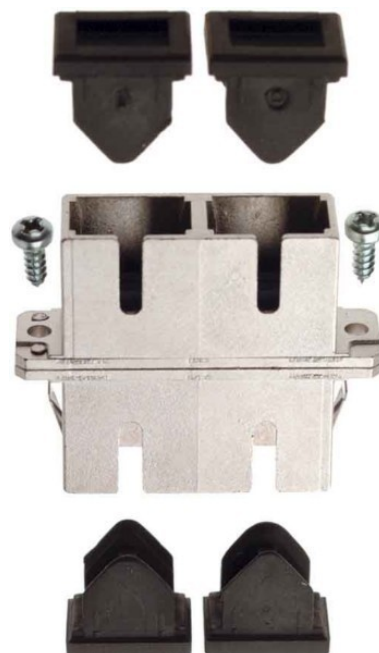

## Telegärtner T-SC Duplex Kuppl.MM+SM Einschn.o Schr.mont J08081A0

### Allgemeine Informationen

Artikelnummer	ET4520171
EAN	4018359212049
Hersteller	Telegärtner
Hersteller-ArtNr	100007242
Hersteller-Typ	J08081A0006
Verpackungseinheit	1 Stück
Artikelklasse	LWL-Kupplung

### Technische Informationen

Steckverbindertyp Anschluss 1
Steckverbindertyp Anschluss 2
Werkstoff des Gehäuses
Werkstoff der Hülse
Farbe

Telegärtner T-SC Duplex Kuppl.MM+SM Einschn.o Schr.mont J08081A0006 Steckverbindertyp Anschluss 1 SC-Duplex, Steckverbindertyp Anschluss 2 SC-Duplex, Werkstoff des Gehäuses Metall, Werkstoff der Hülse Keramik, Farbe blau, Inklusive selbstschneidende Befestigungs-Schrauben (für 1,8 mm Bohrung).

[Telegärtner T-SC Duplex Kuppl.MM+SM Einschn.o Schr.mont J08081A0 online](#)

[kaufen](#)