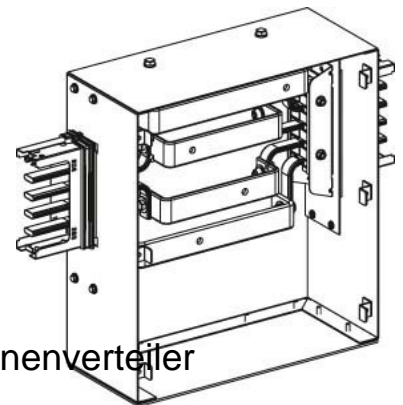

Feed unit for busbar trunk 250 A Centre Single KSA250ABT4

Allgemeine Informationen

Products_Model	ET0635776
EAN	3606480004032
Producer	Schneider Electric
Producer-Model	KSA250ABT4
Producer-Typ	KSA250ABT4
min. Order	
Class	Einspeisekasten für Schienenverteiler

Technische Informationen

Bemessungsstrom bei AC 50 H 250A	
Einspeisungsstelle	
Ausführung	
Polzahl	
Bemessungsspannung bei AC ! 230...690V	
Farbe	
RAL-Nummer	
Schutzart (IP)	
Länge	585mm
Breite	173.5mm
Höhe	436mm

[Feed unit for busbar trunk 250 A Centre Single KSA250ABT4 online kaufen](#)