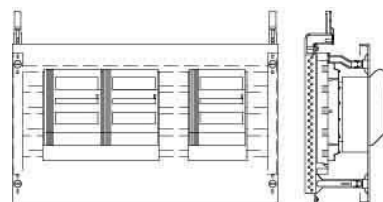

Technische Informationen

| | |
|------------------------------------|-------|
| Polzahl | |
| Anzahl der NH-Sicherungsunterteile | |
| Anzahl der NH-Sicherungslasttr | |
| Mitschaltender Neutralleiter | |
| Bemessungsstrom | 250A |
| Montageart | |
| Baugröße | |
| Mit Abdeckung | |
| Höhe | 300mm |
| Breite | 500mm |

Striebel&John Kombi-Set ED21TA Polzahl 5, Anzahl der NH-Sicherungsunterteile 0, Anzahl der NH-Sicherungslasttrenner 3, Bemessungsstrom 250A, Montageart Schienensystem, Baugröße NH00, Mit Abdeckung, Höhe 300mm, Breite 500mm,