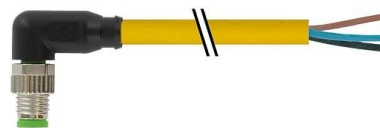

## Sensor-actuator connector 7000-08021-0100300

### Allgemeine Informationen

Products_Model	ET6320295
EAN	4048879232753
Producer	Murrelektronik
Producer-Model	7000-08021-0100300
Producer-Typ	7000-08021-0100300
min. Order	
Class	Konfektioniertes Sensor-Aktor-Kabel

### Technische Informationen

Polzahl	
Ausführung elektrischer Anschluss, feldseitig	
Art des Steckkontaktes, feldseitig	
Anordnung der Kabelzuführung, feldseitig	
Ausführung elektrischer Anschl	
Anordnung der Kabelzuführung, gehäuseseitig	
Kabellänge	3m
Werkstoff des Kabelmantels	
Halogenfrei	
Farbe des Kabelmantels	
Mit LED-Anzeige	
Geschirmt	
Ausführung der Leitung	
Zul. Kabelaußentemperatur, festverlegt	90°C
Zul. Kabelaußentemperatur, in I-5...80°C	
Bemessungsstrom In	4A
Bemessungsspannung	60V