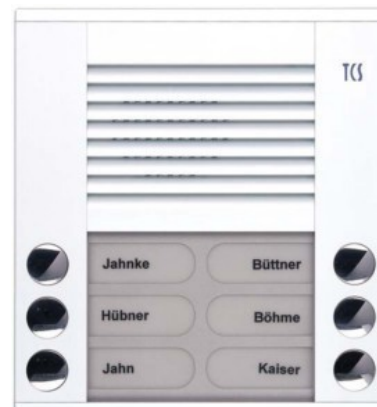

Door loudspeaker 6 Surface mounted (plaster) PES06-WS/04

Allgemeine Informationen

Products_Model	ET7107401
EAN	4035138025676
Producer	TCS Tür Control
Producer-Model	PES06-WS/04
Producer-Typ	PES06-WS/04
min. Order	
Class	Türlautsprecher

Technische Informationen

Mit Infoschild	
Anzahl der Ruftasten	
Montageart	
Mit Abdeckung	
Schutz gegen Vandalismus	
Modulare Bauweise	
Mit Kamera	
Farbe	
Installationstechnik	
Höhe	147mm
Breite	135mm
Tiefe	20mm

[Door loudspeaker 6 Surface mounted \(plaster\) PES06-WS/04 online kaufen](#)