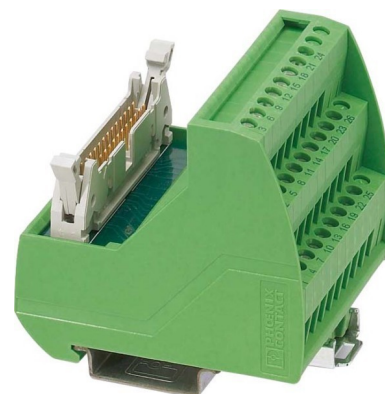

## Interface module Screw connection Blade terminal 26 2315052

### Allgemeine Informationen

|                |                 |
|----------------|-----------------|
| Products_Model | ET5506656       |
| EAN            | 4046356312882   |
| Producer       | Phoenix Contact |
| Producer-Model | 2315052         |
| Producer-Typ   | VIP-3/SC/FLK26  |
| min. Order     |                 |
| Class          | Übergabemodul   |

### Technische Informationen

|   |        |
|---|--------|
| Ausführung elektrischer Anschl                  |        |
| Ausführung elektrischer Anschluss, steuerseitig |        |
| Polzahl   |        |
| Bemessungsspannung                              | 60V    |
| Bemessungsstrom                                 | 1A     |
| Verschmutzungsgrad                              |        |
| Tiefe   | 62mm   |
| Breite  | 57.1mm |
| Höhe  | 69mm   |
| Montageart                                      |        |

[Interface module Screw connection Blade terminal 26 2315052 online kaufen](#)