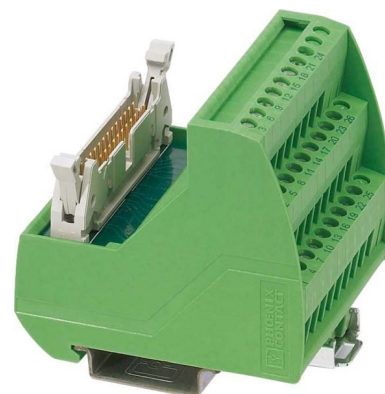

## Interface module Screw connection Blade terminal 26 2315052

### Allgemeine Informationen

Products_Model	ET5506656
EAN	4046356312882
Producer	Phoenix Contact
Producer-Model	2315052
Producer-Typ	VIP-3/SC/FLK26
min. Order	
Class	Übergabemodul

### Technische Informationen

Ausführung elektrischer Anschl	
Ausführung elektrischer Anschluss, steuerseitig	
Polzahl	
Bemessungsspannung	60V
Bemessungsstrom	1A
Verschmutzungsgrad	
Tiefe	62mm
Breite	57.1mm
Höhe	69mm
Montageart	

[Interface module Screw connection Blade terminal 26 2315052 online kaufen](#)