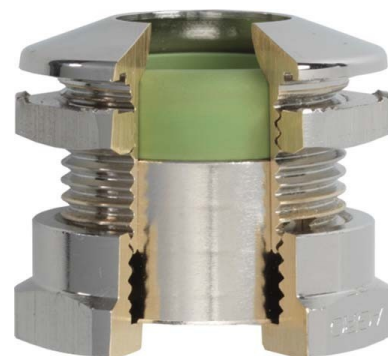

Cable screw gland 1040.32.96.70.205

Allgemeine Informationen

| | |
|----------------|--------------------|
| Products_Model | ET0314546 |
| EAN | 7611614264882 |
| Producer | Kaiser |
| Producer-Model | 1040.32.96.70.205 |
| Producer-Typ | 1040.32.96.70.205 |
| min. Order | |
| Class | Kabelverschraubung |

Technische Informationen

| | |
|------------------------------|-------------|
| Gewindeart | |
| Gewindenenngröße metrisch/PG | |
| Gewindesteigung | 1.5mm |
| Gewindelänge | 28mm |
| Schlüsselweite | 36mm |
| Für Kabeldurchmesser | 16...20.5mm |
| Werkstoff | |
| Werkstoffgüte | |
| Oberfläche | |
| Halogenfrei | |
| Glasfaserverstärkt | |
| Schutzart (IP) | |
| Schlagfest | |
| Biegeschutz | |
| Mit Gegenmutter | |
| Ausführung | |
| Mehrfach Dichteinsatz | |
| Flachkabelverschraubung | |
| Zugentlastung | |
| Art der Dichtung | |
| Teilbare Verschraubung | |
| Einsatztemperatur | -40...200°C |

[Cable screw gland 1040.32.96.70.205 online kaufen](#)