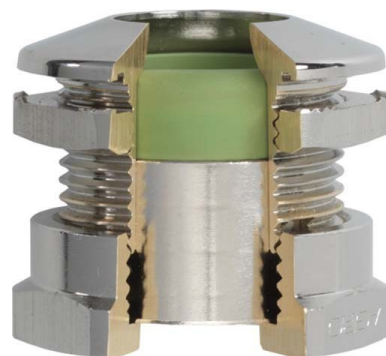

Cable screw gland 1040.17.96.70.080

Allgemeine Informationen

Products_Model	ET0314540
EAN	7611614264806
Producer	Kaiser
Producer-Model	1040.17.96.70.080
Producer-Typ	1040.17.96.70.080
min. Order	
Class	Kabelverschraubung

Technische Informationen

Gewindeart	
Gewindenenngröße metrisch/PG	
Gewindesteigung	1.5mm
Gewindelänge	21mm
Schlüsselweite	18mm
Für Kabeldurchmesser	6.5...8mm
Werkstoff	
Werkstoffgüte	
Oberfläche	
Halogenfrei	
Glasfaserverstärkt	
Schutzart (IP)	
Schlagfest	
Biegeschutz	
Mit Gegenmutter	
Ausführung	
Mehrfach Dichteinsatz	
Flachkabelverschraubung	
Zugentlastung	
Art der Dichtung	
Teilbare Verschraubung	
Einsatztemperatur	-40...200°C

[Cable screw gland 1040.17.96.70.080 online kaufen](#)