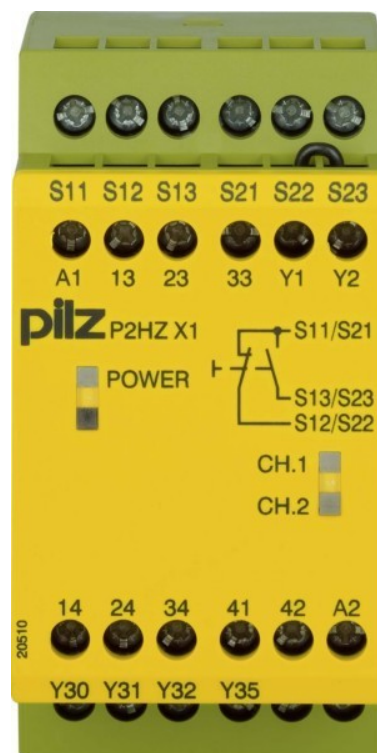

## Two-hand control relay Screw connection 230 V 774438

### Allgemeine Informationen

Products_Model	ET0705535
EAN	4046548011265
Producer	Pilz
Producer-Model	774438
Producer-Typ	P2HZ X1 #774438
min. Order	
Class	Zweihandschaltgerät

### Technische Informationen

Ausführung des elektrischen Ar	
Tragschienenmontage möglich	
Bemessungssteuerspeisespannr	230...230V
Spannungsart zur Betätigung	
Mit abnehmbaren Klemmen	
Ausführung der Schaltfunktion der Eingänge	
Mit Rückführkreis	
Mit Starteingang	
Anzahl der Ausgänge, sicherhe	rt, kontaktbehafet
Anzahl der Ausgänge, sicherheitsgerichtet, verzögert,	kontaktbehafet
Anzahl der Ausgänge, sicherhe	rt, Halbleiter
Anzahl der Ausgänge, sicherheitsgerichtet, verzögert,	Halbleiter
Anzahl der Ausgänge, Meldefur	ntaktbehafet
Anzahl der Ausgänge, Meldefunktion, verzögert, kontaktbehafet	
Anzahl der Ausgänge, Meldefur	lbleiter
Anzahl der Ausgänge, Meldefunktion, verzögert, Halbleiter	
Geeignet für Sicherheitsfunktior	
Typklasse für Sicherheitsanforderungen gemäß EN 574	
Mit TÜV-Zulassung	
Mit Zulassung für BG BIA	
Mit Zulassung nach UL	
Breite	45mm
Höhe	87mm
Tiefe	121mm

[Two-hand control relay Screw connection 230 V 774438 online kaufen](#)