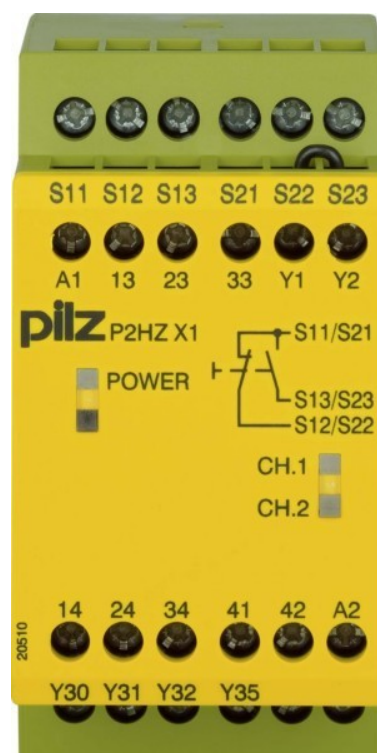

Two-hand control relay Screw connection 230 V 774438

Allgemeine Informationen

Products_Model	ET0705535
EAN	4046548011265
Producer	Pilz
Producer-Model	774438
Producer-Typ	P2HZ X1 #774438
min. Order	
Class	Zweihandschaltgerät

Technische Informationen

Ausführung des elektrischen Ar	
Tragschienenmontage möglich	
Bemessungssteuerspeisespannr	230...230V
Spannungsart zur Betätigung	
Mit abnehmbaren Klemmen	
Ausführung der Schaltfunktion der Eingänge	
Mit Rückführkreis	
Mit Starteingang	
Anzahl der Ausgänge, sicherhe	rt, kontaktbehaftet
Anzahl der Ausgänge, sicherheitsgerichtet, verzögert,	kontaktbehaftet
Anzahl der Ausgänge, sicherhe	rt, Halbleiter
Anzahl der Ausgänge, sicherheitsgerichtet, verzögert,	Halbleiter
Anzahl der Ausgänge, Meldefur	ntaktbehaftet
Anzahl der Ausgänge, Meldefunktion, verzögert, kontaktbehaftet	
Anzahl der Ausgänge, Meldefur	lbleiter
Anzahl der Ausgänge, Meldefunktion, verzögert, Halbleiter	
Geeignet für Sicherheitsfunktior	
Typklasse für Sicherheitsanforderungen gemäß EN 574	
Mit TÜV-Zulassung	
Mit Zulassung für BG BIA	
Mit Zulassung nach UL	
Breite	45mm
Höhe	87mm
Tiefe	121mm

[Two-hand control relay Screw connection 230 V 774438 online kaufen](#)