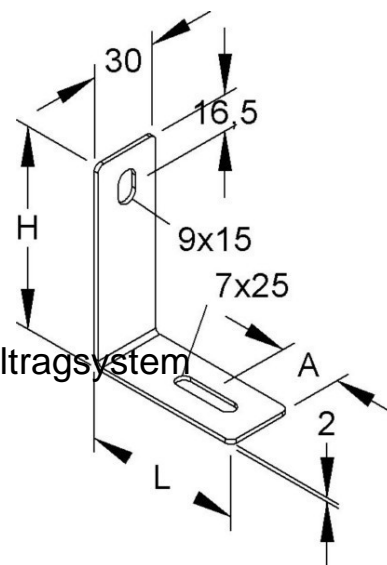

Mounting material for cable support system Other GRHW 30/40 E3

Allgemeine Informationen

Products_Model	ET5411413
EAN	4013339939374
Producer	Niadax
Producer-Model	GRHW 30/40 E3
Producer-Typ	GRHW 30/40 E3
min. Order	
Class	Montagematerial für Kabeltragsystem

Technische Informationen

Werkstoff	
Rostfreier Stahl, gebeizt	
Werkstoffgüte	
Oberfläche	
Farbe	

[Mounting material for cable support system Other GRHW 30/40 E3 online kaufen](#)