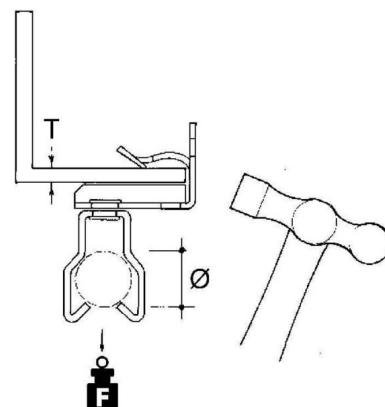

Fixing clamp Clamp Conduit/cable EH1420-JM2933

Allgemeine Informationen

Products_Model	ET0412096
EAN	4013339750504
Producer	Niadax
Producer-Model	EH1420-JM2933
Producer-Typ	EH1420-JM2933
min. Order	
Class	Befestigungsklammer

Technische Informationen

Befestigungsart	
Anschlussart/-bauteil	
Geeignet für Flanschstärke	14...20mm
Rohr-/Kabeldurchmesser	29...33mm
Scharnierend	
Scharnier justierbar	
Werkstoff	
Oberfläche	

[Fixing clamp Clamp Conduit/cable EH1420-JM2933 online kaufen](#)