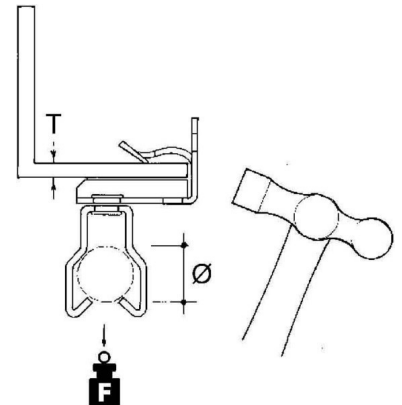

Fixing clamp Clamp Conduit/cable EH1420-JM2933

Allgemeine Informationen

Products_Model	ET0412096
EAN	4013339750504
Producer	Niadax
Producer-Model	EH1420-JM2933
Producer-Typ	EH1420-JM2933
min. Order	
Class	Befestigungsklammer

Technische Informationen

Befestigungsart	
Anschlussart/-bauteil	
Geeignet für Flanschstärke	14...20mm
Rohr-/Kabeldurchmesser	29...33mm
Scharnierend	
Scharnier justierbar	
Werkstoff	
Oberfläche	

[Fixing clamp Clamp Conduit/cable EH1420-JM2933 online kaufen](#)