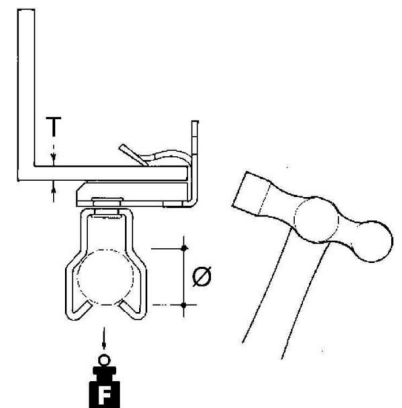

Fixing clamp Clamp Conduit/cable EH1420-JM2933

Allgemeine Informationen

Products_Model	ET0412096
EAN	4013339750504
Producer	Niadax
Producer-Model	EH1420-JM2933
Producer-Typ	EH1420-JM2933
min. Order	
Class	Befestigungsklammer

Technische Informationen

Befestigungsart	
Anschlussart/-bauteil	
Geeignet für Flanschstärke	14...20mm
Rohr-/Kabeldurchmesser	29...33mm
Scharnierend	
Scharnier justierbar	
Werkstoff	
Oberfläche	

[Fixing clamp Clamp Conduit/cable EH1420-JM2933 online kaufen](#)