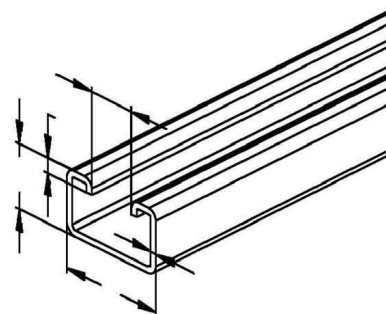

## Support/Profile rail 6000 mm 50 mm 30 mm 2994/6 BO

### Allgemeine Informationen

Products_Model	ET0422101
EAN	4013339046409
Producer	Niadax
Producer-Model	2994/6 BO
Producer-Typ	2994/6 BO
min. Order	
Class	Stiel/Profilschiene

### Technische Informationen

Länge	6000mm
Breite	50mm
Höhe	30mm
Schlitzbreite	22mm
Materialstärke	3mm
Profilform	
Ausführung	
Art der Lochung	
Mit Zahnung	
Abbrechbar	
Geeignet für Funktionserhalt	
Werkstoff	
Werkstoffgüte	
Oberfläche	
Farbe	