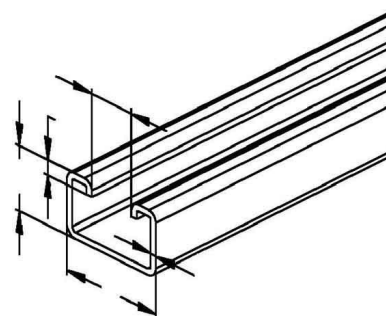

Support/Profile rail 6000 mm 50 mm 30 mm 2994/6 BO

Allgemeine Informationen

Products_Model	ET0422101
EAN	4013339046409
Producer	Niadax
Producer-Model	2994/6 BO
Producer-Typ	2994/6 BO
min. Order	
Class	Stiel/Profilschiene

Technische Informationen

Länge	6000mm
Breite	50mm
Höhe	30mm
Schlitzbreite	22mm
Materialstärke	3mm
Profilform	
Ausführung	
Art der Lochung	
Mit Zahnung	
Abbrechbar	
Geeignet für Funktionserhalt	
Werkstoff	
Werkstoffgüte	
Oberfläche	
Farbe	