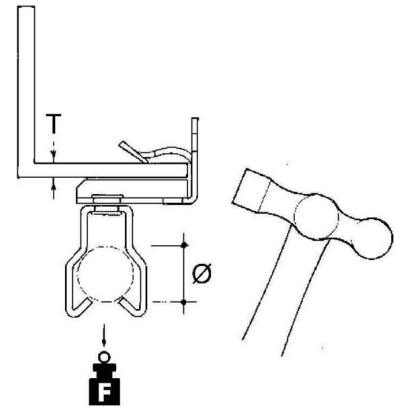

Fixing clamp Clamp Conduit/cable EH1420-JM1825

Allgemeine Informationen

Products_Model	ET0412094
EAN	4013339750467
Producer	Niadax
Producer-Model	EH1420-JM1825
Producer-Typ	EH1420-JM1825
min. Order	
Class	Befestigungsklammer

Technische Informationen

Befestigungsart	
Anschlussart/-bauteil	
Geeignet für Flanschstärke	14...20mm
Rohr-/Kabeldurchmesser	18...25mm
Scharnierend	
Scharnier justierbar	
Werkstoff	
Oberfläche	

[Fixing clamp Clamp Conduit/cable EH1420-JM1825 online kaufen](#)