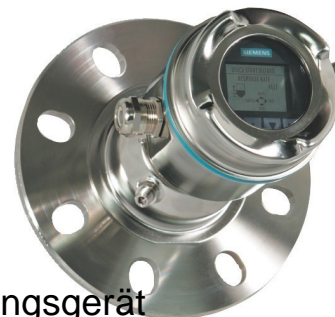

## (Fill) level monitoring relay 7ML54400JA000AA2

### Allgemeine Informationen

Products_Model	ET6320574
EAN	
Producer	Siemens Indus.Sector
Producer-Model	7ML54400JA000AA2
Producer-Typ	7ML5440-0JA00-0AA2
min. Order	
Class	Füllstand-/Niveauüberwachungsgerät

### Technische Informationen

Ausführung des elektrischen Ar  
Mit abnehmbaren Klemmen  
Ansprechempfindlichkeit einstel  
Anzahl der Kontakte als Wechsler  
Physikalisches Messprinzip

[\(Fill\) level monitoring relay 7ML54400JA000AA2 online kaufen](#)