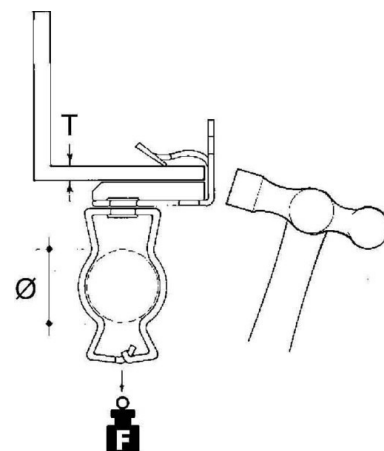

Fixing clamp Clamp Conduit/cable EH1420-GM4757

Allgemeine Informationen

Products_Model	ET0412087
EAN	4013339750320
Producer	Niadax
Producer-Model	EH1420-GM4757
Producer-Typ	EH1420-GM4757
min. Order	
Class	Befestigungsklammer

Technische Informationen

Befestigungsart	
Anschlussart/-bauteil	
Geeignet für Flanschstärke	14...20mm
Rohr-/Kabeldurchmesser	47...57mm
Scharnierend	
Scharnier justierbar	
Werkstoff	
Oberfläche	
Bruchlast	450N