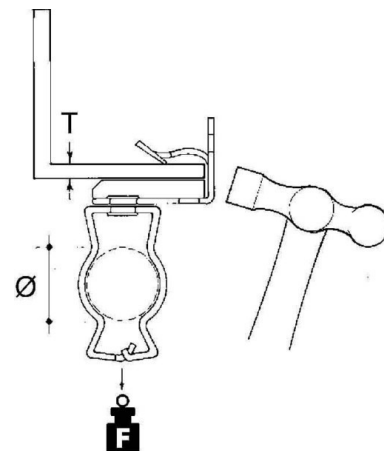

Fixing clamp Clamp Conduit/cable EH1420-GM4757

Allgemeine Informationen

Products_Model	ET0412087
EAN	4013339750320
Producer	Niadax
Producer-Model	EH1420-GM4757
Producer-Typ	EH1420-GM4757
min. Order	
Class	Befestigungsklammer

Technische Informationen

Befestigungsart	
Anschlussart/-bauteil	
Geeignet für Flanschstärke	14...20mm
Rohr-/Kabeldurchmesser	47...57mm
Scharnierend	
Scharnier justierbar	
Werkstoff	
Oberfläche	
Bruchlast	450N