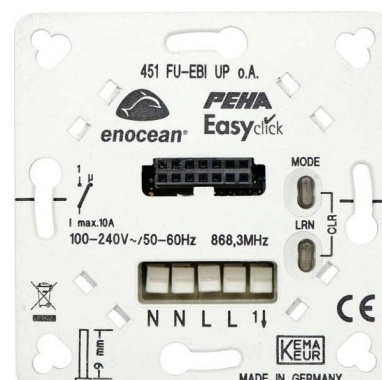

Switch actuator for bus system 00364516

Allgemeine Informationen

Products_Model	ET0862545
EAN	4010105364514
Producer	Peha
Producer-Model	00364516
Producer-Typ	D 451 FU-EBI UP O.A.
min. Order	
Class	Bussystem-Schaltaktor

Technische Informationen

Bussystem KNX	
Bussystem KNX-Funk	
Bussystem Funkbus	
Bussystem LON	
Bussystem Powernet	
Montageart	
Vor Ort-/Handbedienung	
Mit LED-Anzeige	
Anzahl der binären Eingänge	
Max. Schaltleistung	2500W
Geeignet für C-Last	
Max. Anzahl der Schaltausgänge	
Verschiedene Phasen anschließ	
Busankopplung inklusive	
Modulare Erweiterungsmöglichk	
Schutzart (IP)	