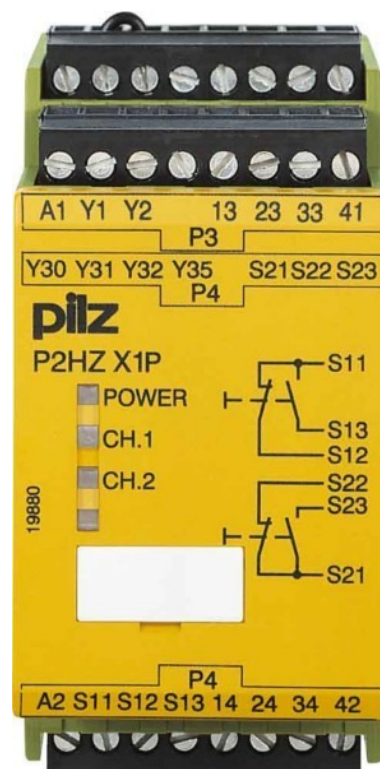

Two-hand control relay Screw connection 777340

Allgemeine Informationen

Products_Model	ET0705053
EAN	4046548009736
Producer	Pilz
Producer-Model	777340
Producer-Typ	P2HZ X1P #777340
min. Order	
Class	Zweihandschaltgerät

Technische Informationen

Ausführung des elektrischen Ar	
Tragschienenmontage möglich	
Bemessungssteuerspeisespannr	24...24V
Spannungsart zur Betätigung	
Mit abnehmbaren Klemmen	
Ausführung der Schaltfunktion der Eingänge	
Mit Rückführkreis	
Anzahl der Ausgänge, sicherheitsgerichtet, unverzögert, kontaktbehafft	
Anzahl der Ausgänge, sicherhe	kontaktbehafft
Anzahl der Ausgänge, sicherheitsgerichtet, unverzögert, Halbleiter	
Anzahl der Ausgänge, sicherhe	Halbleiter
Anzahl der Ausgänge, Meldefunktion, unverzögert, kontaktbehafft	
Anzahl der Ausgänge, Meldefur	ktbehafft
Anzahl der Ausgänge, Meldefunktion, unverzögert, Halbleiter	
Anzahl der Ausgänge, Meldefur	eiter
Geeignet für Sicherheitsfunktionen	
Kategorie nach EN 954-1	
Typklasse für Sicherheitsanforderungen gemäß EN 574	
Mit Zulassung für BG BIA	
Mit Zulassung nach UL	
Breite	45mm
Höhe	94mm
Tiefe	121mm

[Two-hand control relay Screw connection 777340 online kaufen](#)