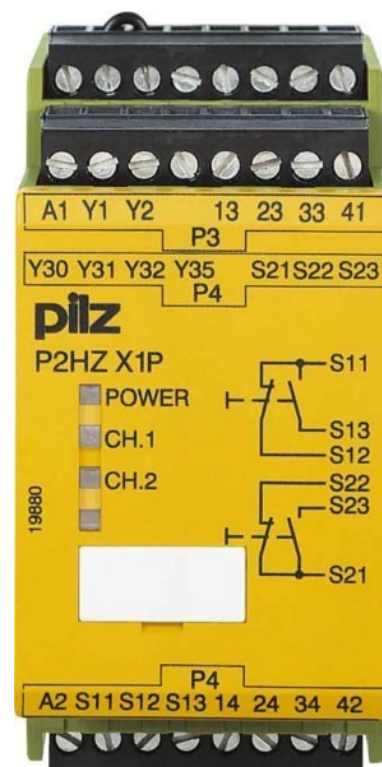

Two-hand control relay Screw connection 777340

Allgemeine Informationen

Products_Model	ET0705053
EAN	4046548009736
Producer	Pilz
Producer-Model	777340
Producer-Typ	P2HZ X1P #777340
min. Order	
Class	Zweihandschaltgerät

Technische Informationen

Ausführung des elektrischen Ar	
Tragschienenmontage möglich	
Bemessungssteuerspeisespannr	24...24V
Spannungsart zur Betätigung	
Mit abnehmbaren Klemmen	
Ausführung der Schaltfunktion der Eingänge	
Mit Rückführkreis	
Anzahl der Ausgänge, sicherheitsgerichtet, unverzögert, kontaktbehaf	2
Anzahl der Ausgänge, sicherhe	2
Anzahl der Ausgänge, sicherheitsgerichtet, unverzögert, Halbleiter	0
Anzahl der Ausgänge, sicherhe	0
Anzahl der Ausgänge, Meldefunktion, unverzögert, kontaktbehaf	0
Anzahl der Ausgänge, Meldefur	0
Anzahl der Ausgänge, Meldefunktion, unverzögert, Halbleiter	0
Anzahl der Ausgänge, Meldefur	0
Geeignet für Sicherheitsfunktionen	
Kategorie nach EN 954-1	
Typklasse für Sicherheitsanforderungen gemäß EN 574	
Mit Zulassung für BG BIA	
Mit Zulassung nach UL	
Breite	45mm
Höhe	94mm
Tiefe	121mm

[Two-hand control relay Screw connection 777340 online kaufen](#)