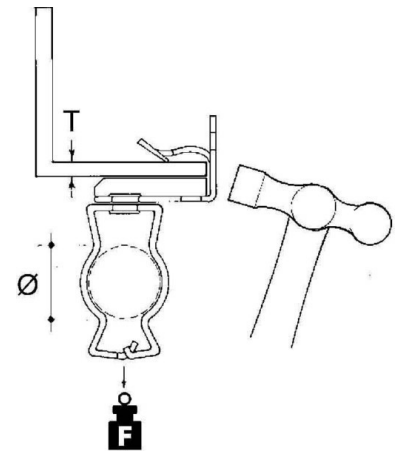

Fixing clamp Clamp Conduit/cable EH38-GM3240

Allgemeine Informationen

| | |
|----------------|---------------------|
| Products_Model | ET0412073 |
| EAN | 4013339750047 |
| Producer | Niadax |
| Producer-Model | EH38-GM3240 |
| Producer-Typ | EH38-GM3240 |
| min. Order | |
| Class | Befestigungsklammer |

Technische Informationen

| | |
|----------------------------|-----------|
| Befestigungsart | |
| Anschlussart/-bauteil | |
| Geeignet für Flanschstärke | 3...8mm |
| Rohr-/Kabeldurchmesser | 32...40mm |
| Scharnierend | |
| Scharnier justierbar | |
| Werkstoff | |
| Oberfläche | |
| Bruchlast | 450N |