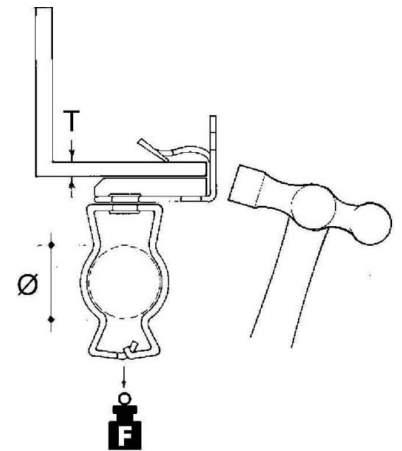

Fixing clamp Clamp Conduit/cable EH38-GM3240

Allgemeine Informationen

Products_Model	ET0412073
EAN	4013339750047
Producer	Niadax
Producer-Model	EH38-GM3240
Producer-Typ	EH38-GM3240
min. Order	
Class	Befestigungsklammer

Technische Informationen

Befestigungsart	
Anschlussart/-bauteil	
Geeignet für Flanschstärke	3...8mm
Rohr-/Kabeldurchmesser	32...40mm
Scharnierend	
Scharnier justierbar	
Werkstoff	
Oberfläche	
Bruchlast	450N