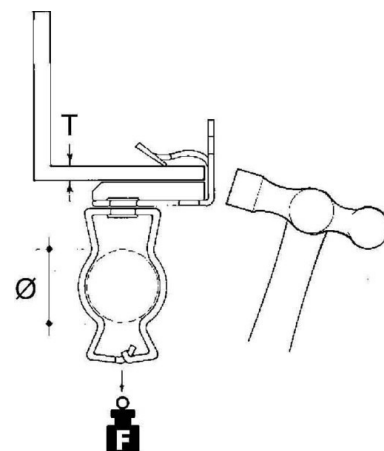

## Fixing clamp Clamp Conduit/cable EH38-GM3240

### Allgemeine Informationen

Products_Model	ET0412073
EAN	4013339750047
Producer	Niadax
Producer-Model	EH38-GM3240
Producer-Typ	EH38-GM3240
min. Order	
Class	Befestigungsklammer

### Technische Informationen

Befestigungsart	
Anschlussart/-bauteil	
Geeignet für Flanschstärke	3...8mm
Rohr-/Kabeldurchmesser	32...40mm
Scharnierend	
Scharnier justierbar	
Werkstoff	
Oberfläche	
Bruchlast	450N