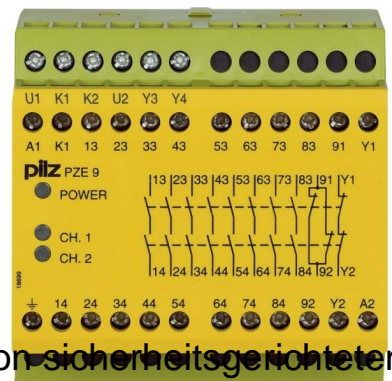

## Device for monitoring of safety-related circuits 774148

### Allgemeine Informationen

Products_Model	ET0705528
EAN	4046548011852
Producer	Pilz
Producer-Model	774148
Producer-Typ	PZE 9 #774148
min. Order	
Class	Gerät zur Überwachung von sicherheitsgerichteten Strom

### Technische Informationen

Bemessungssteuerspeisespannr	230...240V
Spannungsart zur Betätigung	

[Device for monitoring of safety-related circuits 774148 online kaufen](#)