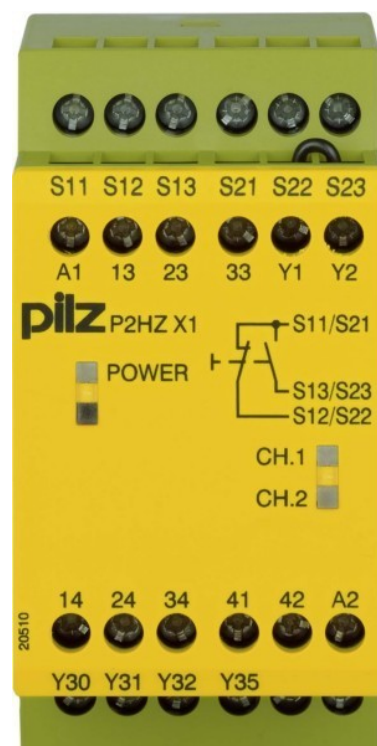

## Two-hand control relay Screw connection 110 V 774434

### Allgemeine Informationen

Products_Model	ET0705526
EAN	4046548011296
Producer	Pilz
Producer-Model	774434
Producer-Typ	P2HZ X1 #774434
min. Order	
Class	Zweihandschaltgerät

### Technische Informationen

Ausführung des elektrischen Ar	
Tragschienenmontage möglich	
Bemessungssteuerspeisespannr	110...110V
Spannungsart zur Betätigung	
Mit abnehmbaren Klemmen	
Ausführung der Schaltfunktion der Eingänge	
Mit Rückführkreis	
Mit Starteingang	
Anzahl der Ausgänge, sicherhe	rt, kontaktbehafet
Anzahl der Ausgänge, sicherheitsgerichtet, verzögert,	kontaktbehafet
Anzahl der Ausgänge, sicherhe	rt, Halbleiter
Anzahl der Ausgänge, sicherheitsgerichtet, verzögert,	Halbleiter
Anzahl der Ausgänge, Meldefur	ntaktbehafet
Anzahl der Ausgänge, Meldefunktion, verzögert, kontaktbehafet	
Anzahl der Ausgänge, Meldefur	lbleiter
Anzahl der Ausgänge, Meldefunktion, verzögert, Halbleiter	
Geeignet für Sicherheitsfunktior	
Typklasse für Sicherheitsanforderungen gemäß EN 574	
Mit TÜV-Zulassung	
Mit Zulassung für BG BIA	
Mit Zulassung nach UL	
Breite	45mm
Höhe	87mm
Tiefe	121mm

[Two-hand control relay Screw connection 110 V 774434 online kaufen](#)